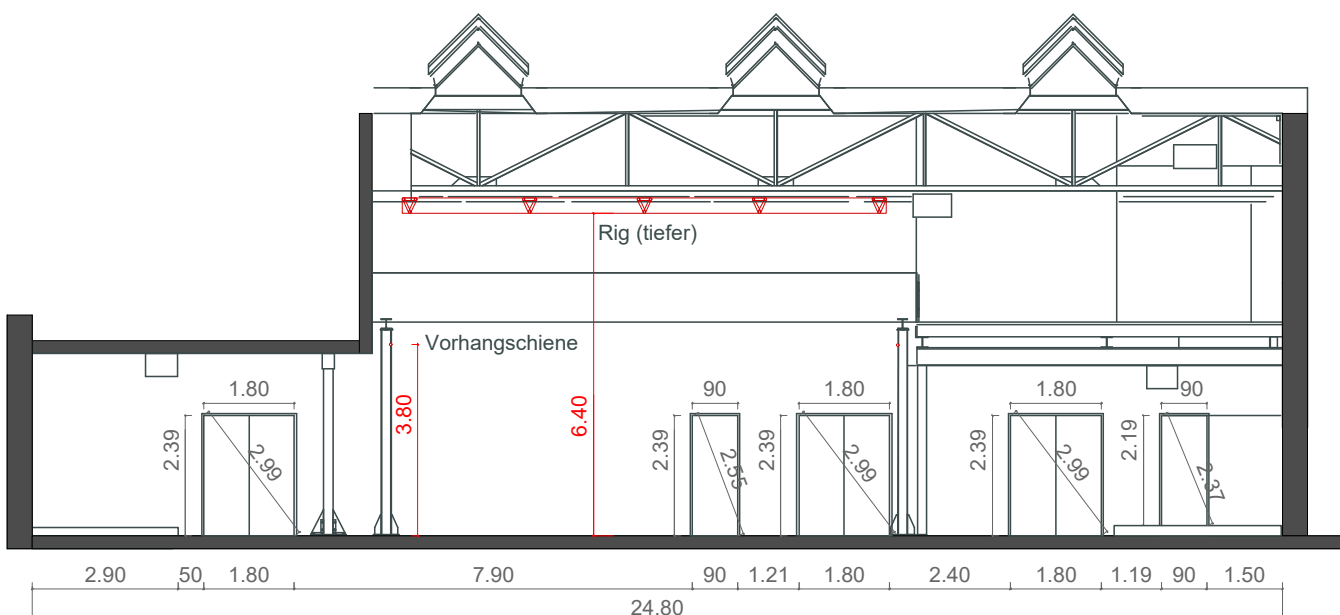

Schnitt A-A

Schnitt B-B

Schnitt C-C

Schnitt D-D

Objekt: Rote Fabrik Aktionshalle			Rote Fabrik Seestrasse 395 Postfach 1073 6038 Zolmen
Schnitte: 05 SCHNITTE: A-A, B-B, C-C, D-D			
Masstab: 1:150	Datum: 22.03.2019	04	
Format A 4	Gezeich.: TM	Kontakt www.rotefabrik.ch	