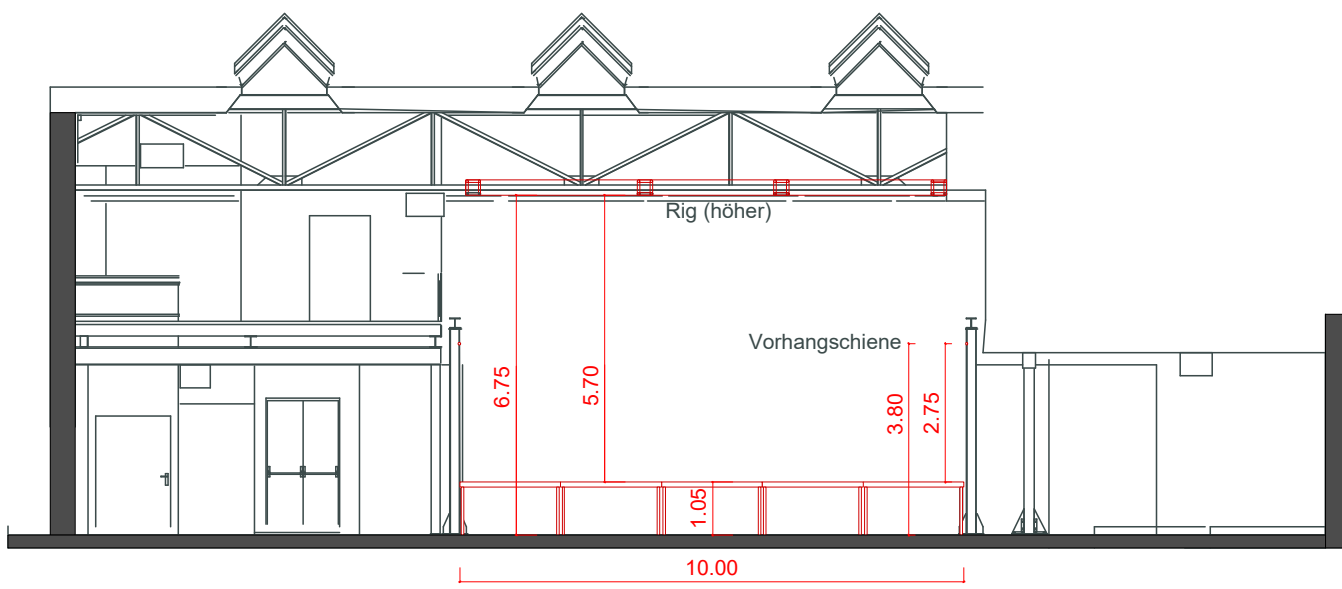

Schnitt A-A

Schnitt B-B

Schnitt C-C

Schnitt D-D

Objekt: Rote Fabrik Aktionshalle			Rote Fabrik Seestrasse 395 Postfach 1073 6038 Zolmen
Schnitte: 05 SCHNITTE: A-A, B-B, C-C, D-D			
Masstab: 1:150	Datum: 22.03.2019	04	
Format A 4	Gezeich.: TM	Kontakt www.rotefabrik.ch	