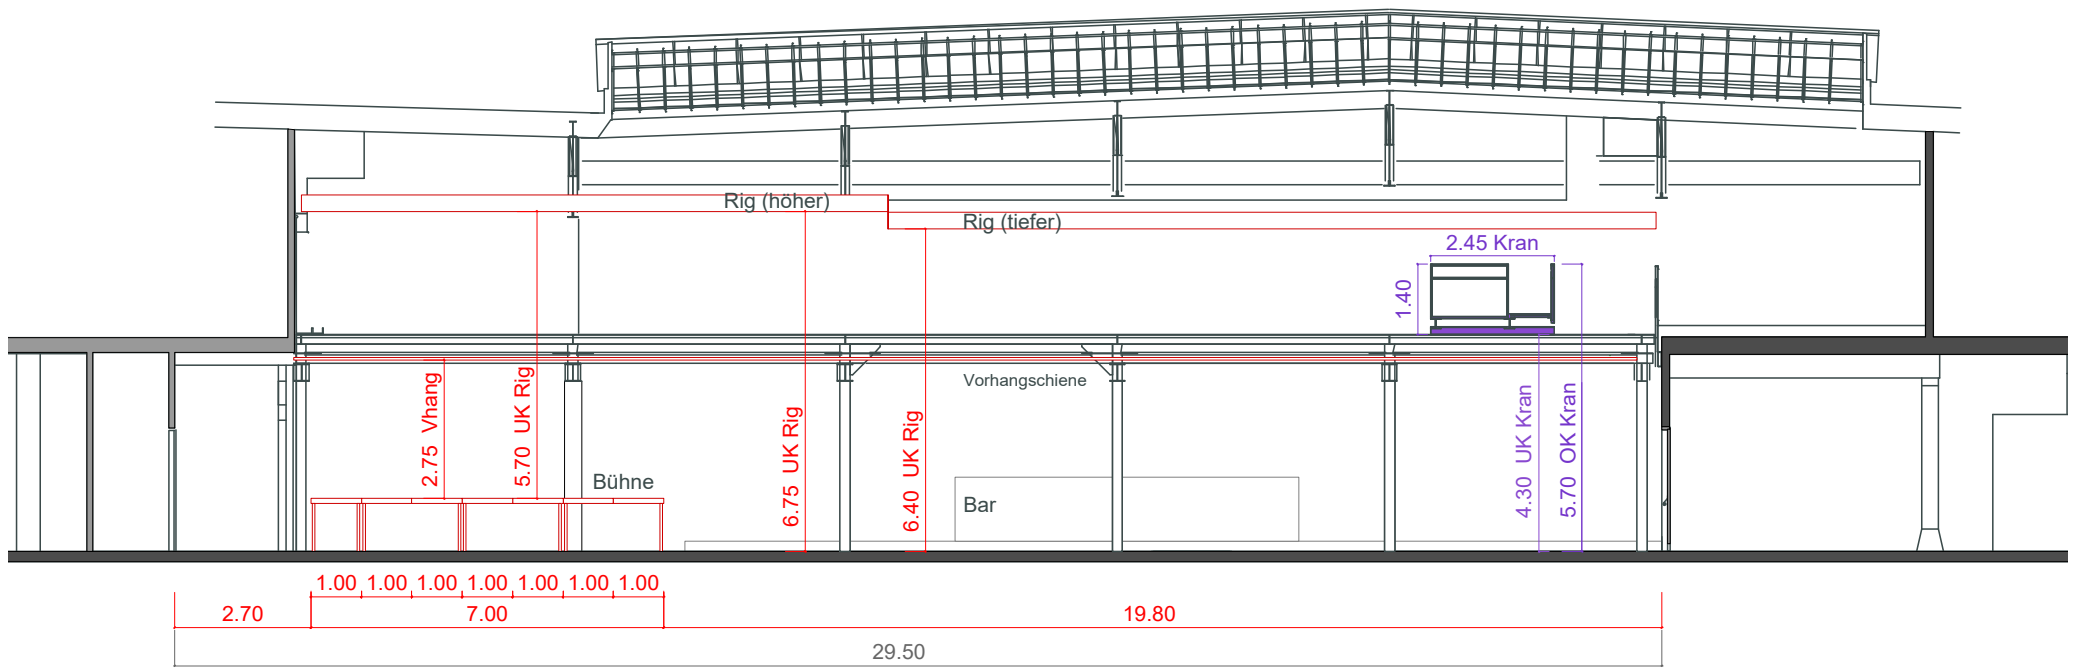

Schnitt A-A

Schnitt B-B

Schnitt C-C

Schnitt D-D

Objekt: Rote Fabrik Aktionshalle			Rote Fabrik Seestrasse 395 Postfach 1073 6038 Zolmen
Schnitte: 05 SCHNITTE: A-A, B-B, C-C, D-D			
Masstab: 1:150	Datum: 22.03.2019	04	
Format A 4	Gezeich.: TM	Kontakt www.rotefabrik.ch	