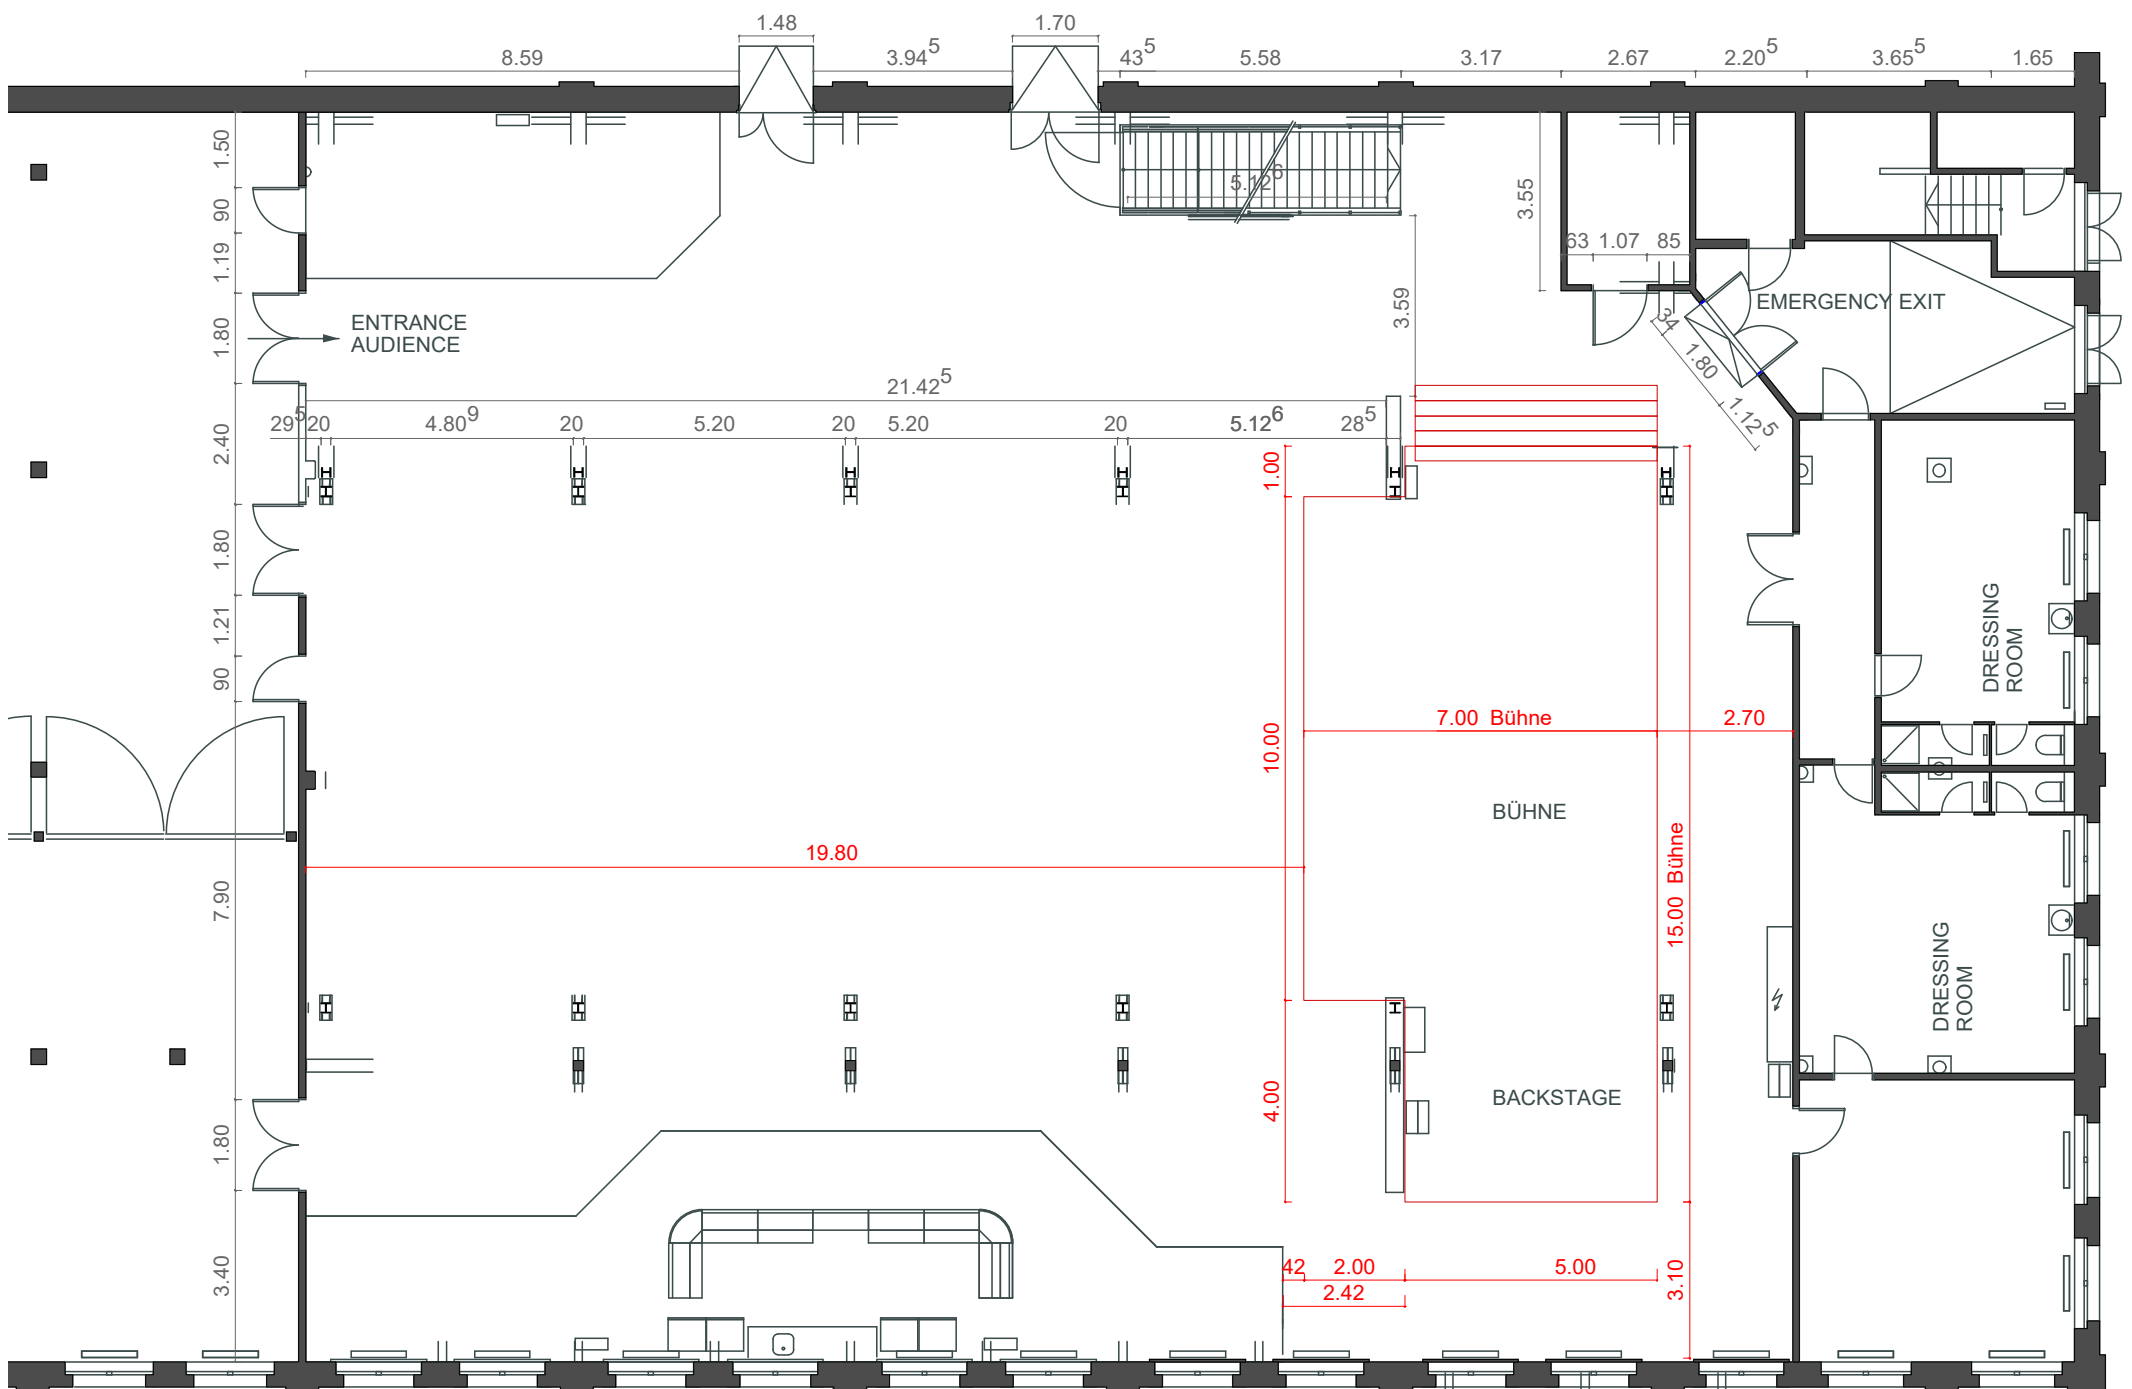

Schnitt A  
00 BASIS / STANDART

Grundriss  
00 BASIS / STANDART

Objekt: Rote Fabrik Aktionshalle			Rote Fabrik Seestrasse 395 Postfach 1073 8038 Zürich
Einrichtung: 00 BASIS / STANDART			
Massstab: 1:150	Datum: 27.03.2019	04	
Format: A 3	Gezeichnet: TM	Kontakt: www.rotfabrik.ch	