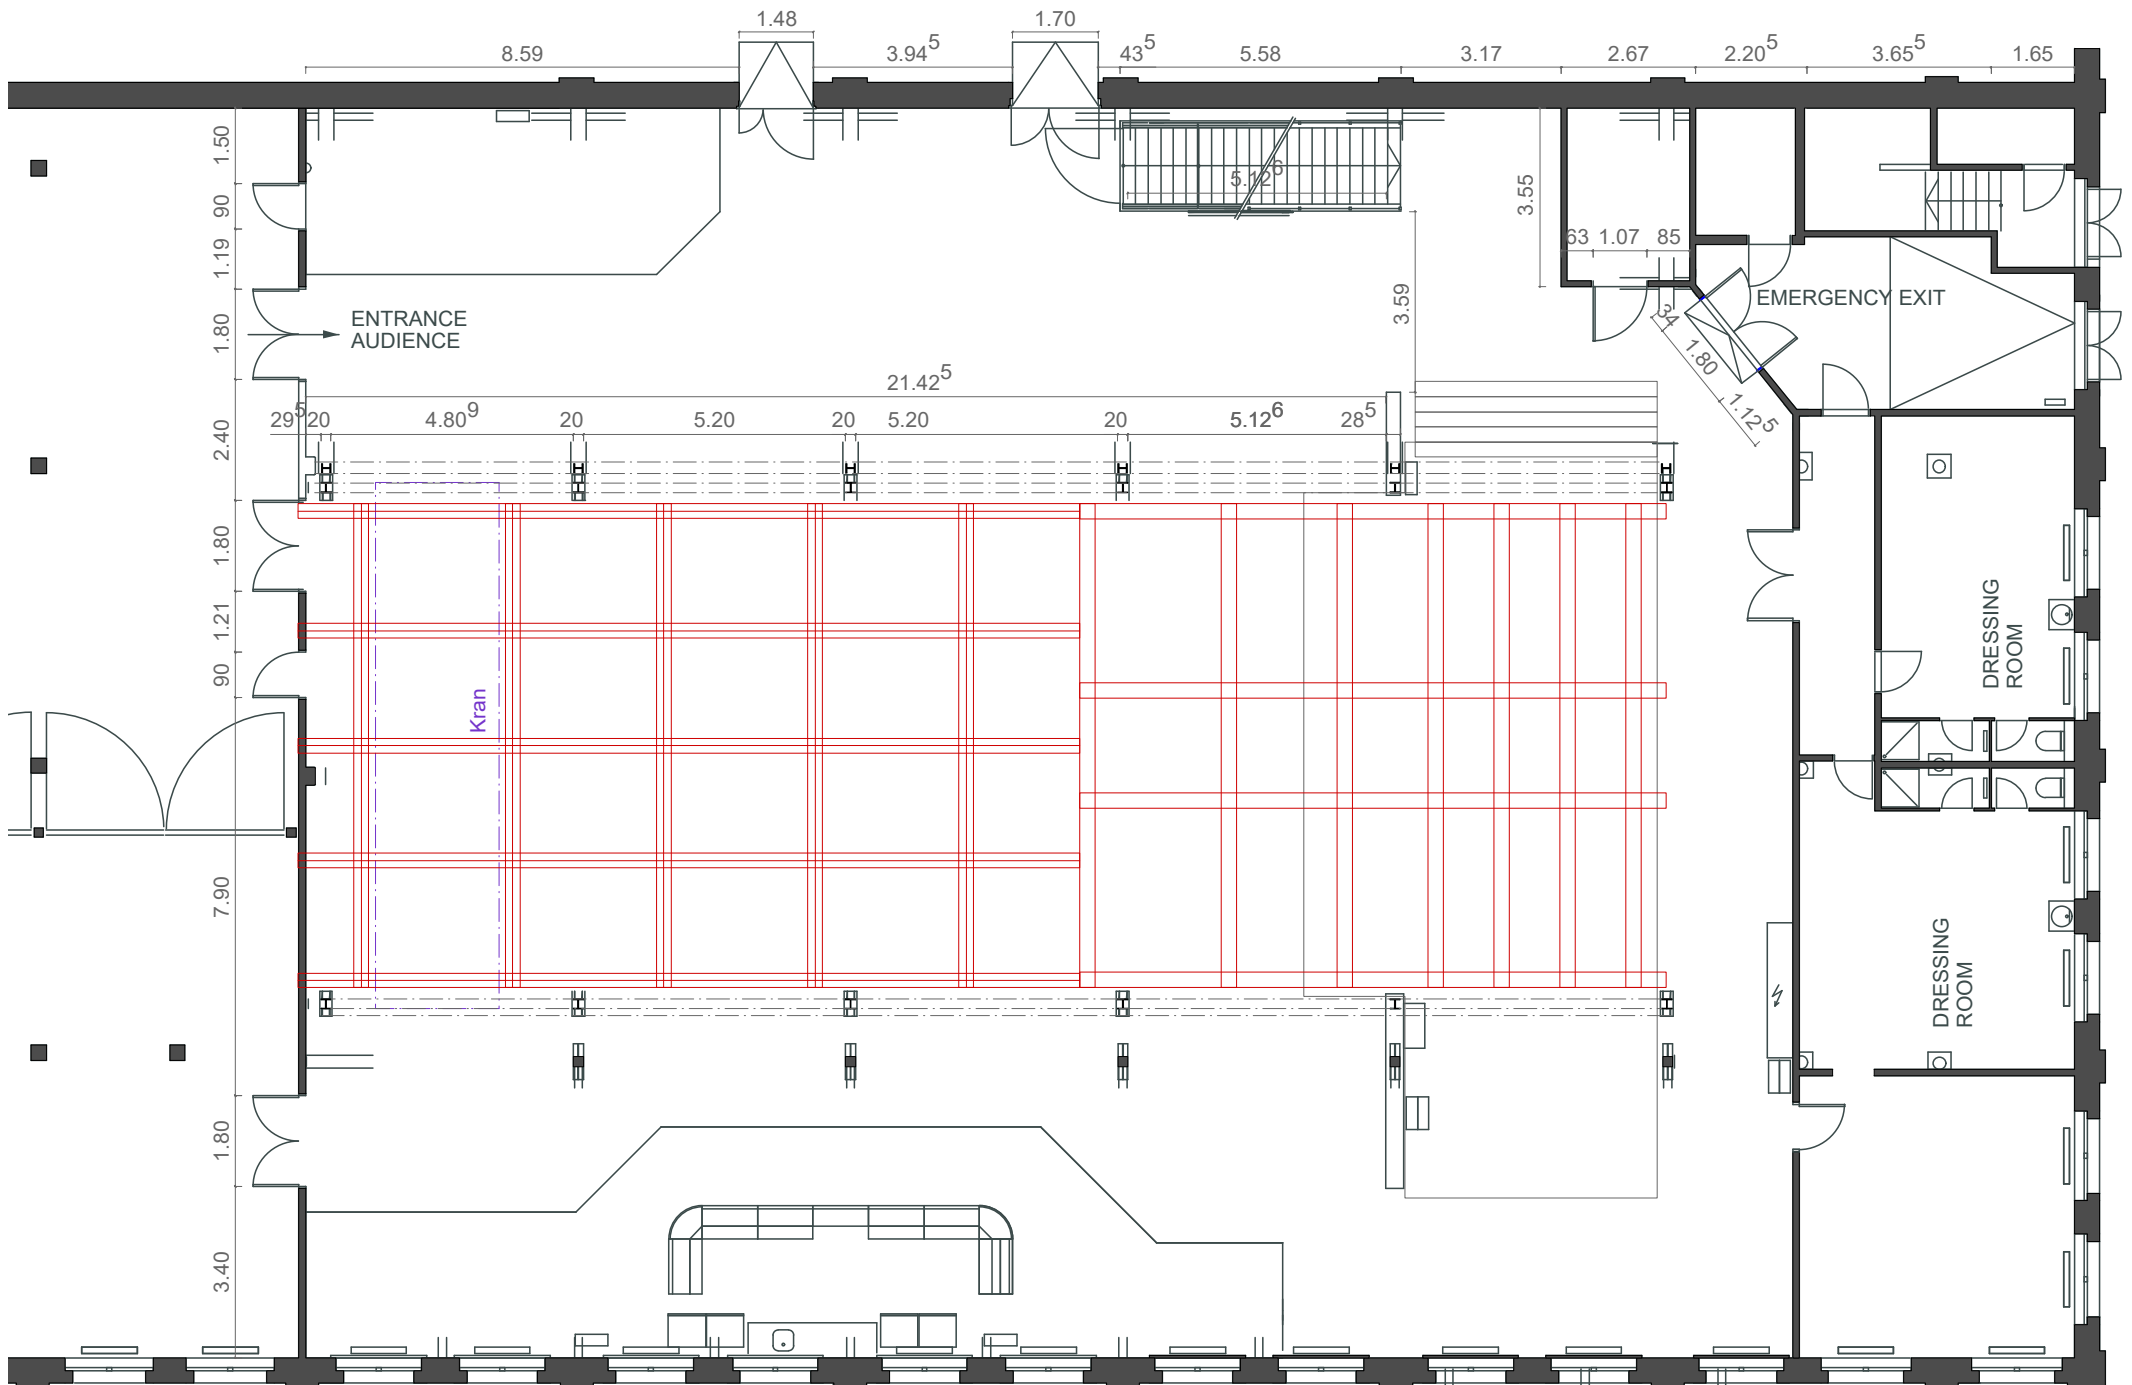

Schnitt A
06 RIG

Deckenspiegel
06 RIG

Objekt: Rote Fabrik Aktionshalle			Rote Fabrik Seestrasse 395 Postfach 1073 8038 Zürich
Einrichtung: 06 RIG / Deckenspiegel			
Massstab: 1:150	Datum: 27.03.2019	04	
Format: A 3	Gezeichnet: TM	Kontakt: www.rotfabrik.ch	